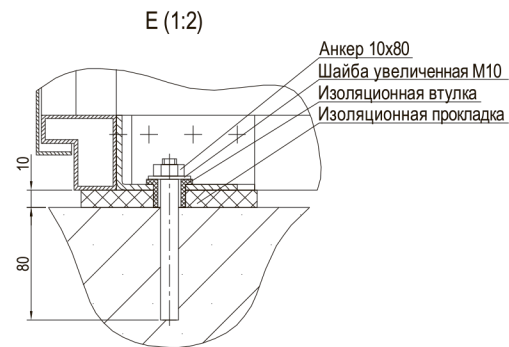

ГАБАРИТНЫЕ, УСТАНОВОЧНЫЕ И ПРИСОЕДИНИТЕЛЬНЫЕ РАЗМЕРЫ СЕКЦИИ ПРЕОБРАЗОВАТЕЛЬНОЙ ВЫПРЯМИТЕЛЯ В-ТПЕД-1,6к-825М. (Масштаб 1:10)

1. * Установочные размеры.
2. ** Размеры согласовываются с заказчиком.
3. *** Количество болтов заземления, правое или левое расположение согласовывается с заказчиком.
4. Тип наконечника, количество и сечение кабелей согласовываются с заказчиком.