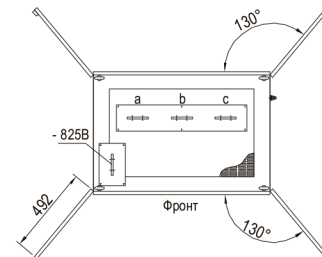

ГАБАРИТНЫЕ, УСТАНОВОЧНЫЕ И ПРИСОЕДИНИТЕЛЬНЫЕ РАЗМЕРЫ СЕКЦИИ ПРЕОБРАЗОВАТЕЛЬНОЙ ВЫПРЯМИТЕЛЯ В-ТПЕД-1,6к-825М. (Масштаб 1:10)

1. * Установочные размеры.
2. ** Размеры согласовываются с заказчиком.
3. *** Количество болтов заземления, правое или левое расположение согласовывается с заказчиком.
4. Тип наконечника, количество и сечение кабелей согласовываются с заказчиком.