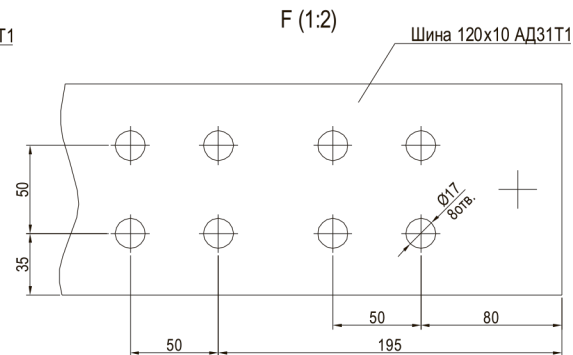

ГАБАРИТНЫЕ, УСТАНОВОЧНЫЕ И ПРИСОЕДИНИТЕЛЬНЫЕ РАЗМЕРЫ СЕКЦИИ ПРЕОБРАЗОВАТЕЛЬНОЙ ВЫПРЯМИТЕЛЯ В-ТПЕД-1,6к-825М. (Масштаб 1:10)

1. * Установочные размеры.
2. ** Размеры согласовываются с заказчиком.
3. *** Количество болтов заземления, правое или левое расположение согласовывается с заказчиком.
4. Тип наконечника, количество и сечение кабелей согласовываются с заказчиком.