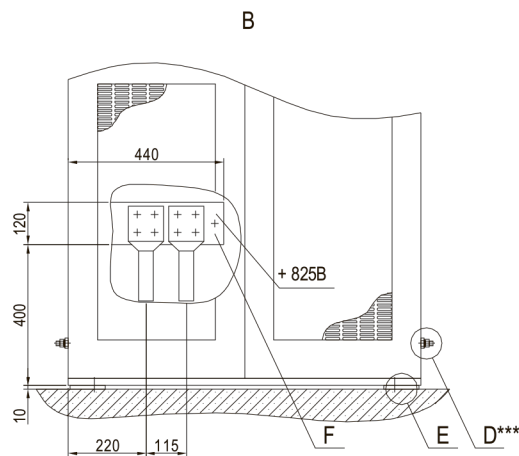

ГАБАРИТНЫЕ, УСТАНОВОЧНЫЕ И ПРИСОЕДИНИТЕЛЬНЫЕ РАЗМЕРЫ СЕКЦИИ ПРЕОБРАЗОВАТЕЛЬНОЙ ВЫПРЯМИТЕЛЯ В-ТПЕД-1,6к-825М. (Масштаб 1:10)

1. * Установочные размеры.
2. ** Размеры согласовываются с заказчиком.
3. *** Количество болтов заземления, правое или левое расположение согласовывается с заказчиком.
4. Тип наконечника, количество и сечение кабелей согласовываются с заказчиком.