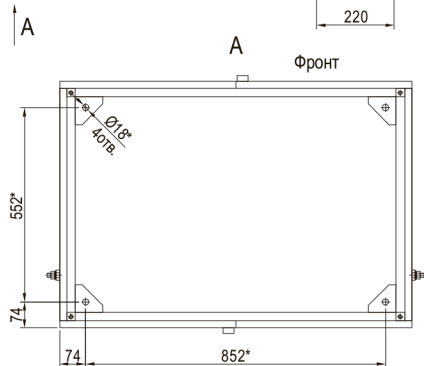

ГАБАРИТНЫЕ, УСТАНОВОЧНЫЕ И ПРИСОЕДИНИТЕЛЬНЫЕ РАЗМЕРЫ СЕКЦИИ ПРЕОБРАЗОВАТЕЛЬНОЙ ВЫПРЯМИТЕЛЯ В-ТПЕД-1,6к-825М. (Масштаб 1:10)

1. * Установочные размеры.
2. ** Размеры согласовываются с заказчиком.
3. *** Количество болтов заземления, правое или левое расположение согласовывается с заказчиком.
4. Тип наконечника, количество и сечение кабелей согласовываются с заказчиком.