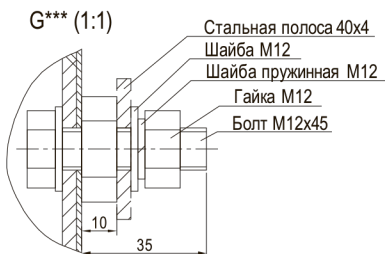

ГАБАРИТНЫЕ, УСТАНОВОЧНЫЕ И ПРИСОЕДИНИТЕЛЬНЫЕ РАЗМЕРЫ СЕКЦИИ ПРЕОБРАЗОВАТЕЛЬНОЙ ВЫПРЯМИТЕЛЯ В-ТПЕД-1,6к-825М. (Масштаб 1:10)

1. * Установочные размеры.
2. ** Размеры согласовываются с заказчиком.
3. *** Количество болтов заземления, правое или левое расположение согласовывается с заказчиком.
4. Тип наконечника, количество и сечение кабелей согласовываются с заказчиком.