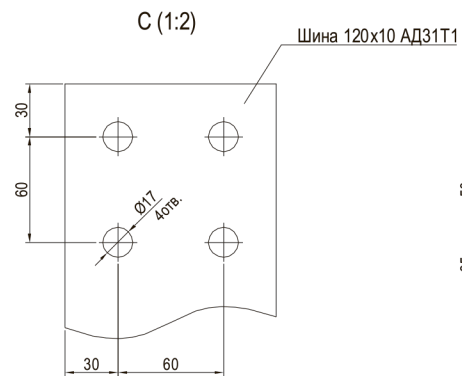

ГАБАРИТНЫЕ, УСТАНОВОЧНЫЕ И ПРИСОЕДИНИТЕЛЬНЫЕ РАЗМЕРЫ СЕКЦИИ ПРЕОБРАЗОВАТЕЛЬНОЙ ВЫПРЯМИТЕЛЯ В-ТПЕД-1,6к-825М. (Масштаб 1:10)

1. * Установочные размеры.
2. ** Размеры согласовываются с заказчиком.
3. *** Количество болтов заземления, правое или левое расположение согласовывается с заказчиком.
4. Тип наконечника, количество и сечение кабелей согласовываются с заказчиком.