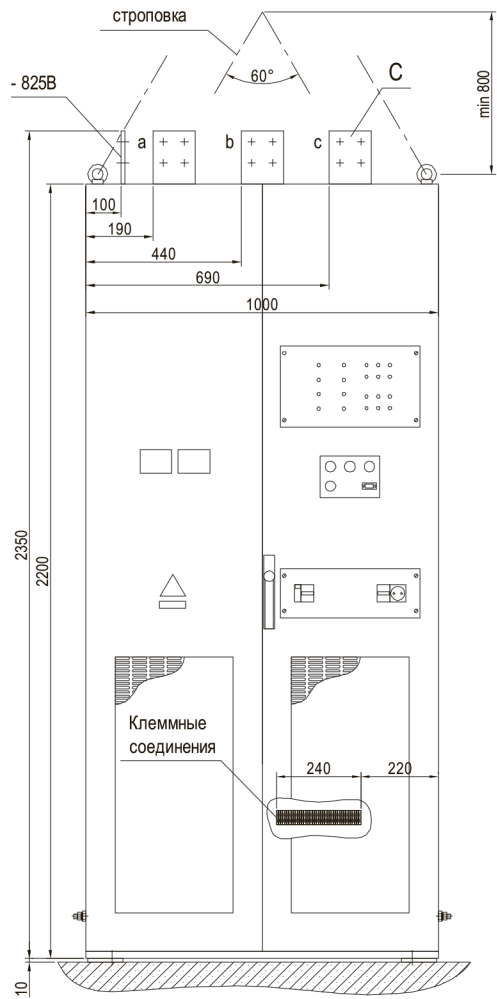

ГАБАРИТНЫЕ, УСТАНОВОЧНЫЕ И ПРИСОЕДИНИТЕЛЬНЫЕ РАЗМЕРЫ СЕКЦИИ ПРЕОБРАЗОВАТЕЛЬНОЙ ВЫПРЯМИТЕЛЯ В-ТПЕД-1,6к-825М. (Масштаб 1:10)

1. * Установочные размеры.
2. ** Размеры согласовываются с заказчиком.
3. *** Количество болтов заземления, правое или левое расположение согласовывается с заказчиком.
4. Тип наконечника, количество и сечение кабелей согласовываются с заказчиком.

Изм.	Лист	№ докум.	Подп.	Дата

ВЕКЛ.435514.001-06 ТО

Имя, № подл. Подп. и дата. Взам. инд. № Инв. № дубл. Подп. и дата.