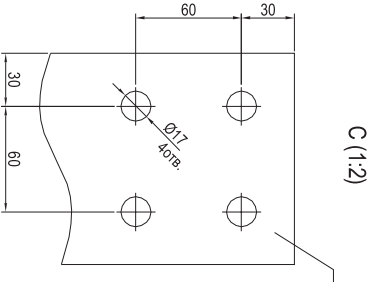

ГАБАРИТНЫЕ, УСТАНОВОЧНЫЕ И ПРИСОЕДИНИТЕЛЬНЫЕ РАЗМЕРЫ СЕКЦИИ ПРЕОБРАЗОВАТЕЛЬНОЙ ВЫПРЯМИТЕЛЯ В-ТПЕД-1,6к-825М. (Масштаб 1:10)

1. \* Установочные размеры.
2. \*\* Размеры согласовываются с заказчиком.
3. \*\*\* Количество болтов заземления, правое или левое расположение согласовывается с заказчиком.
4. Тип наконечника, количество и сечение кабелей согласовываются с заказчиком.