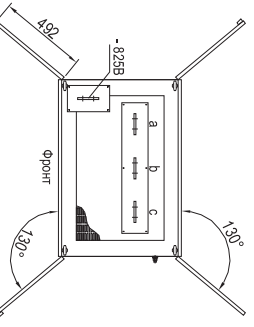

ГАБАРИТНЫЕ, УСТАНОВОЧНЫЕ И ПРИСОЕДИНИТЕЛЬНЫЕ РАЗМЕРЫ СЕКЦИИ ПРЕОБРАЗОВАТЕЛЬНОЙ ВЫПРЯМИТЕЛЯ В-ТПЕД-1,6к-825М. (Масштаб 1:10)

1. \* Установочные размеры.
2. \*\* Размеры согласовываются с заказчиком.
3. \*\*\* Количество болтов заземления, правое или левое расположение согласовывается с заказчиком.
4. Тип наконечника, количество и сечение кабелей согласовываются с заказчиком.