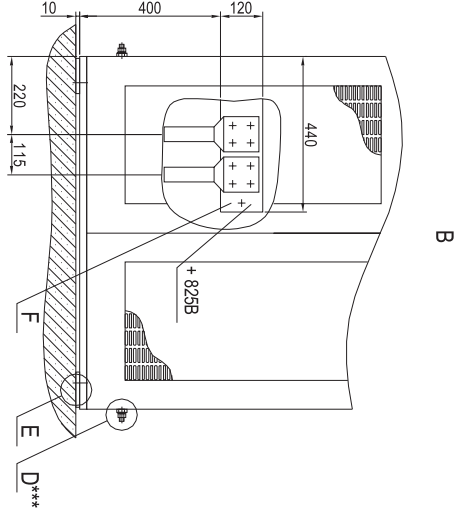

ГАБАРИТНЫЕ, УСТАНОВОЧНЫЕ И ПРИСОЕДИНИТЕЛЬНЫЕ РАЗМЕРЫ СЕКЦИИ ПРЕОБРАЗОВАТЕЛЬНОЙ ВЫПРЯМИТЕЛЯ В-ТПЕД-1,6к-825М. (Масштаб 1:10)

1. \* Установочные размеры.
2. \*\* Размеры согласовываются с заказчиком.
3. \*\*\* Количество болтов заземления, правое или левое расположение согласовывается с заказчиком.
4. Тип наконечника, количество и сечение кабелей согласовываются с заказчиком.