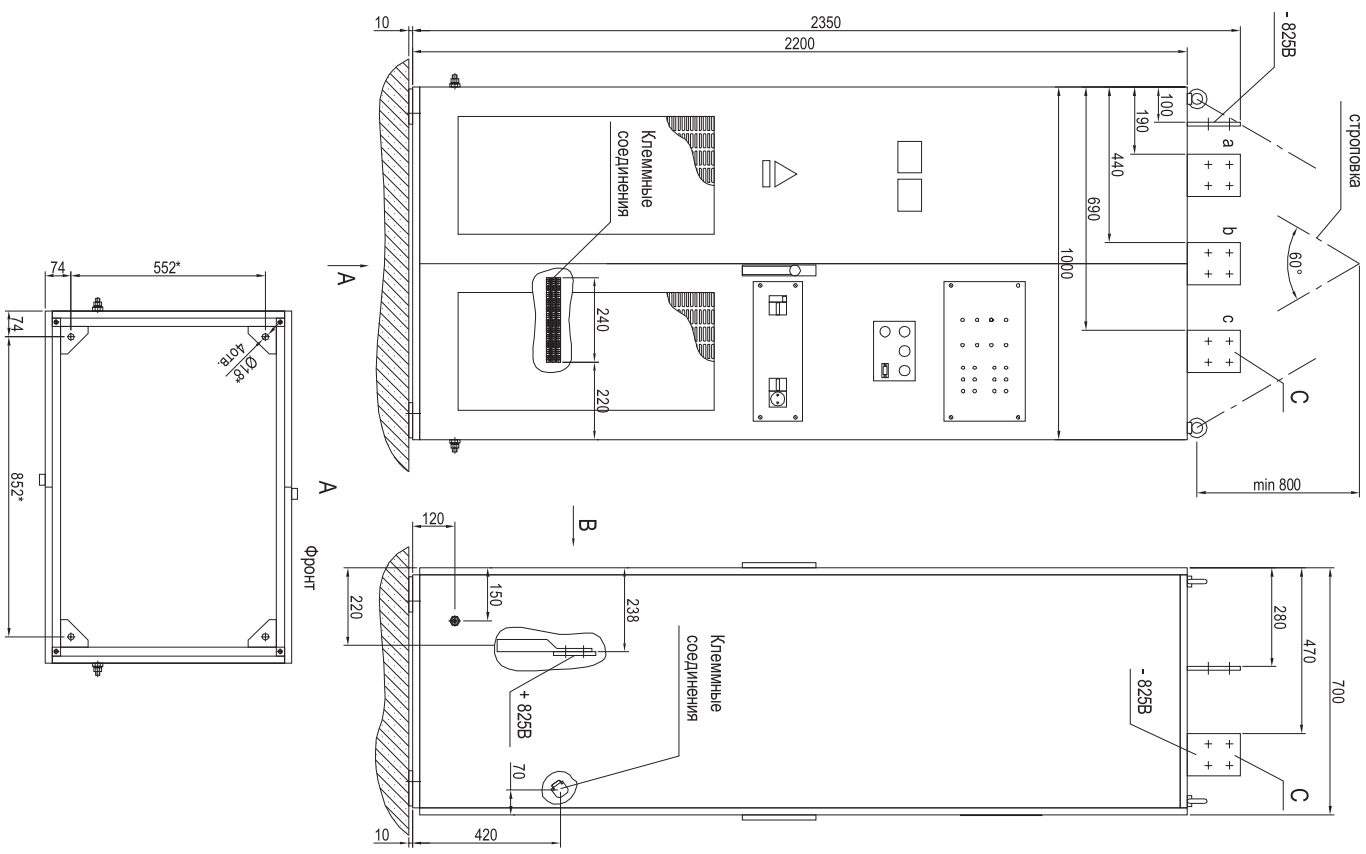

ГАБАРИТНЫЕ, УСТАНОВОЧНЫЕ И ПРИСОЕДИНИТЕЛЬНЫЕ РАЗМЕРЫ СЕКЦИИ ПРЕОБРАЗОВАТЕЛЬНОЙ ВЫПРЯМИТЕЛЯ В-ТПЕД-1,6к-825М. (Масштаб 1:10)

1. \* Установочные размеры.
2. \*\* Размеры согласовываются с заказчиком.
3. \*\*\* Количество болтов заземления, правое или левое расположение согласовывается с заказчиком.
4. Тип наконечника, количество и сечение кабелей согласовываются с заказчиком.