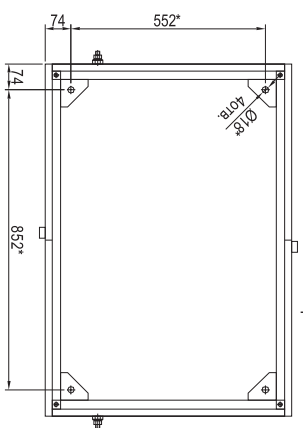

ГАБАРИТНЫЕ, УСТАНОВОЧНЫЕ И ПРИСОЕДИНИТЕЛЬНЫЕ РАЗМЕРЫ СЕКЦИИ ПРЕОБРАЗОВАТЕЛЬНОЙ ВЫПРЯМИТЕЛЯ В-ТПЕД-1,6к-825М. (Масштаб 1:10)

1. \* Установочные размеры.
2. \*\* Размеры согласовываются с заказчиком.
3. \*\*\* Количество болтов заземления, правое или левое расположение согласовывается с заказчиком.
4. Тип наконечника, количество и сечение кабелей согласовываются с заказчиком.