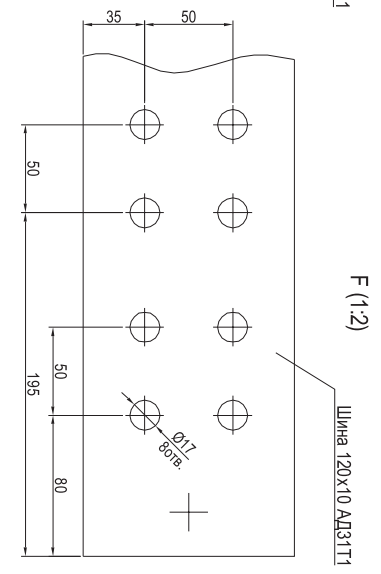

ГАБАРИТНЫЕ, УСТАНОВОЧНЫЕ И ПРИСОЕДИНИТЕЛЬНЫЕ РАЗМЕРЫ СЕКЦИИ ПРЕОБРАЗОВАТЕЛЬНОЙ ВЫПРЯМИТЕЛЯ В-ТПЕД-1,6к-825М. (Масштаб 1:10)

1. \* Установочные размеры.
2. \*\* Размеры согласовываются с заказчиком.
3. \*\*\* Количество болтов заземления, правое или левое расположение согласовывается с заказчиком.
4. Тип наконечника, количество и сечение кабелей согласовываются с заказчиком.