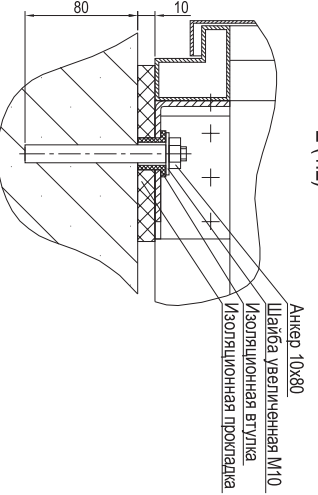

ГАБАРИТНЫЕ, УСТАНОВОЧНЫЕ И ПРИСОЕДИНИТЕЛЬНЫЕ РАЗМЕРЫ СЕКЦИИ ПРЕОБРАЗОВАТЕЛЬНОЙ ВЫПРЯМИТЕЛЯ В-ТПЕД-1,6к-825М. (Масштаб 1:10)

1. \* Установочные размеры.
2. \*\* Размеры согласовываются с заказчиком.
3. \*\*\* Количество болтов заземления, правое или левое расположение согласовывается с заказчиком.
4. Тип наконечника, количество и сечение кабелей согласовываются с заказчиком.