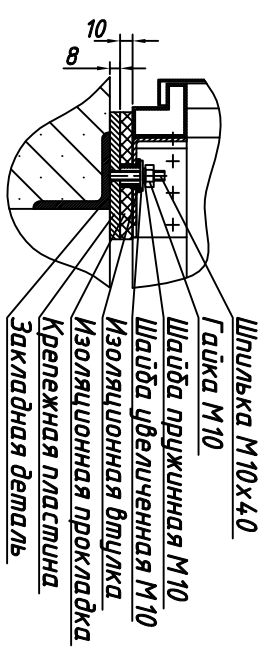

ГАБАРИТНЫЕ, УСТАНОВОЧНЫЕ И ПРИСОЕДИНИТЕЛЬНЫЕ РАЗМЕРЫ ШКАФА РУОШМ - 600А УХЛ4* (Левая ячейка. Масштаб 1:10)

С (1:2)

А (1:10)

В (1:2)

Д (1:4) исполнение 1

Д (1:4) исполнение 2

1. * Установочные размеры.
2. ** Размеры согласовываются с заказчиком. Отверстия подготовлены под установку наконечников НО-300-1, НО-400-1, НО-500-1 или НО-800.
3. Тип наконечника, количество и сечение кабелей согласовываются с заказчиком.
4. Глубина и ширина кабельного канала зависит от марки и сечения присоединяемого кабеля.
5. Шкаф представлен, как левая линейная ячейка.