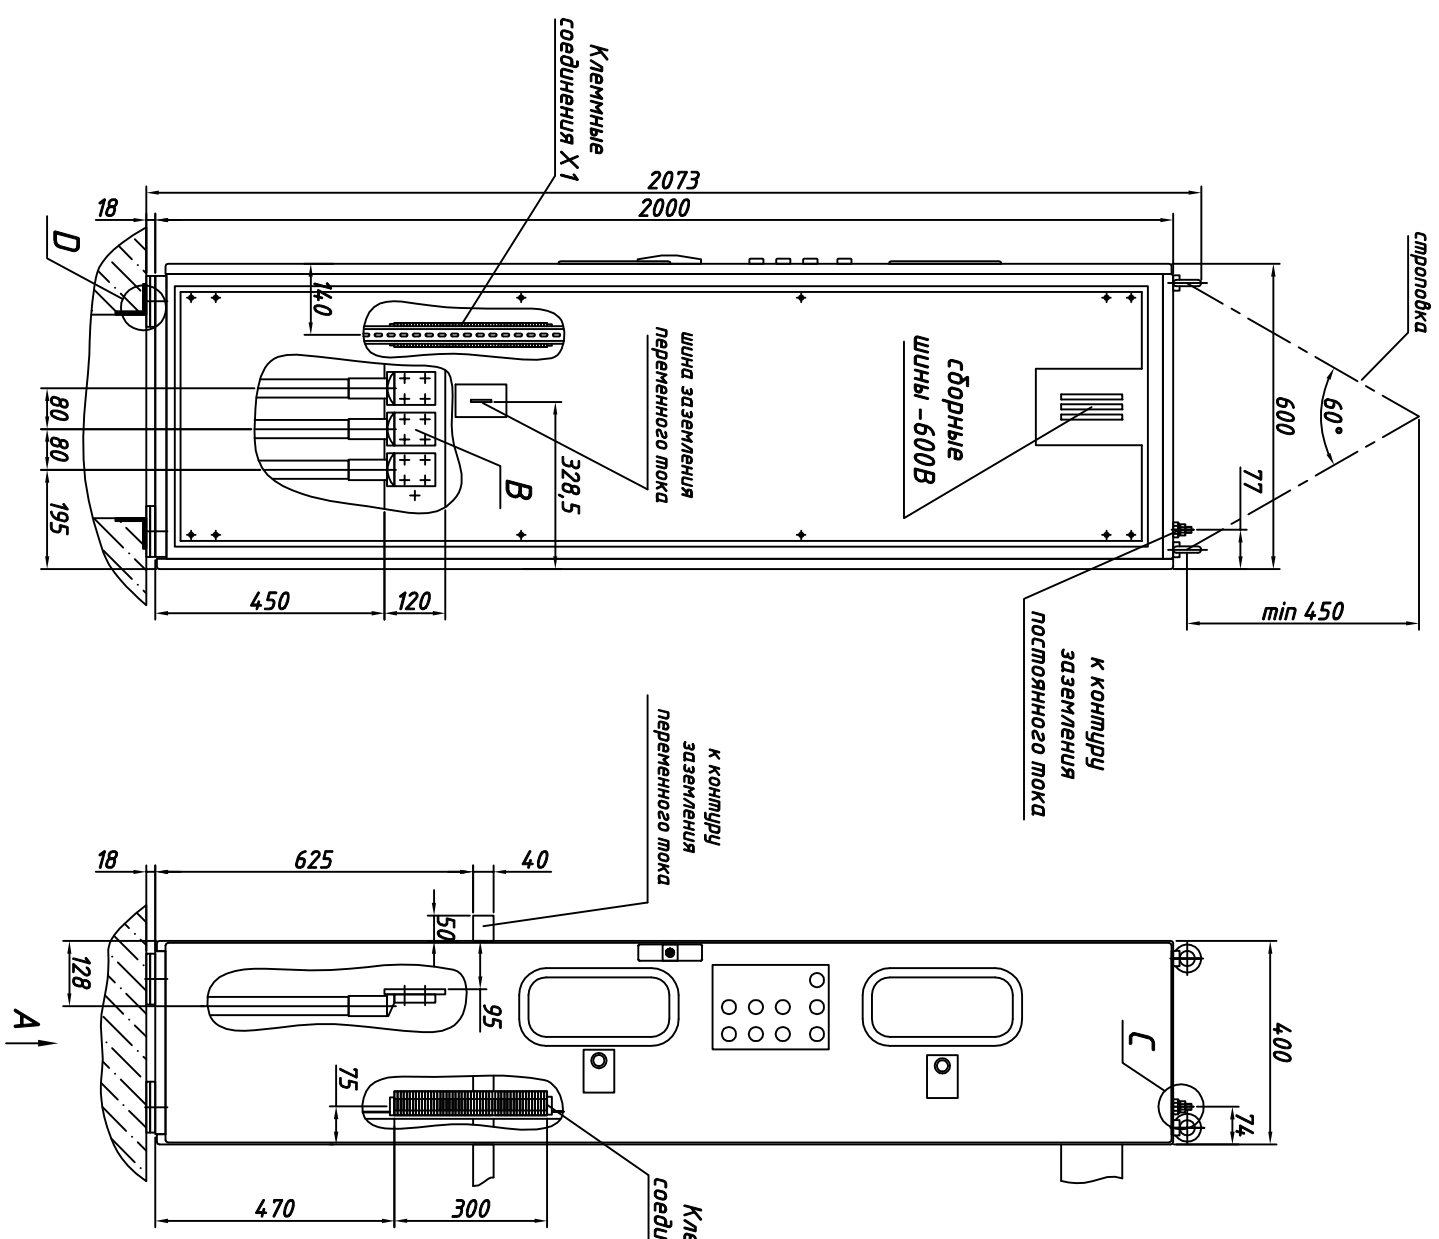

ГАБАРИТНЫЕ, УСТАНОВОЧНЫЕ И ПРИСОЕДИНИТЕЛЬНЫЕ РАЗМЕРЫ ШКАФА РУОШМ - 600А УХЛ4* (Левая ячейка. Масштаб 1:10)

С (1:2)

А (1:10)

В (1:2)

Д (1:4) исполнение 1

Д (1:4) исполнение 2

1. * Установочные размеры.
2. ** Размеры согласовываются с заказчиком. Отверстия подготовлены под установку наконечников НО-300-1, НО-400-1, НО-500-1 или НО-800.
3. Тип наконечника, количество и сечение кабелей согласовываются с заказчиком.
4. Глубина и ширина кабельного канала зависит от марки и сечения присоединяемого кабеля.
5. Шкаф представлен, как левая линейная ячейка.