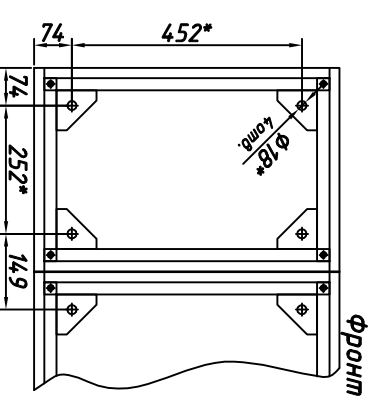

ГАБАРИТНЫЕ, УСТАНОВОЧНЫЕ И ПРИСОЕДИНИТЕЛЬНЫЕ РАЗМЕРЫ ШКАФА РУОШМ - 600А УХЛ4* (Левая ячейка. Масштаб 1:10)

С (1:2)

А (1:10)

В (1:2)

Д (1:4) исполнение 1

Д (1:4) исполнение 2

1. * Установочные размеры.
2. ** Размеры согласовываются с заказчиком. Отверстия подготовлены под установку наконечников НО-300-1, НО-400-1, НО-500-1 или НО-800.
3. Тип наконечника, количество и сечение кабелей согласовываются с заказчиком.
4. Глубина и ширина кабельного канала зависит от марки и сечения присоединяемого кабеля.
5. Шкаф представлен, как левая линейная ячейка.