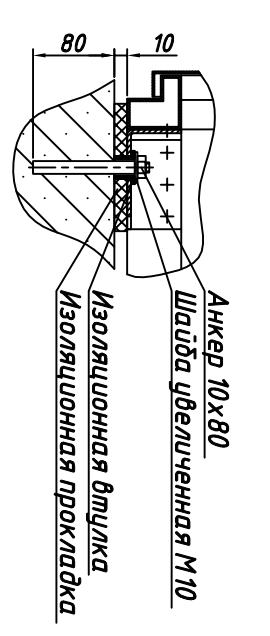

ГАБАРИТНЫЕ, УСТАНОВОЧНЫЕ И ПРИСОЕДИНИТЕЛЬНЫЕ РАЗМЕРЫ ШКАФА РУОШМ - 600А УХЛ4* (Левая ячейка. Масштаб 1:10)

С (1:2)

А (1:10)

В (1:2)

Д (1:4) исполнение 1

Д (1:4) исполнение 2

1. * Установочные размеры.
2. ** Размеры согласовываются с заказчиком. Отверстия подготовлены под установку наконечников НО-300-1, НО-400-1, НО-500-1 или НО-800.
3. Тип наконечника, количество и сечение кабелей согласовываются с заказчиком.
4. Глубина и ширина кабельного канала зависит от марки и сечения присоединяемого кабеля.
5. Шкаф представлен, как левая линейная ячейка.