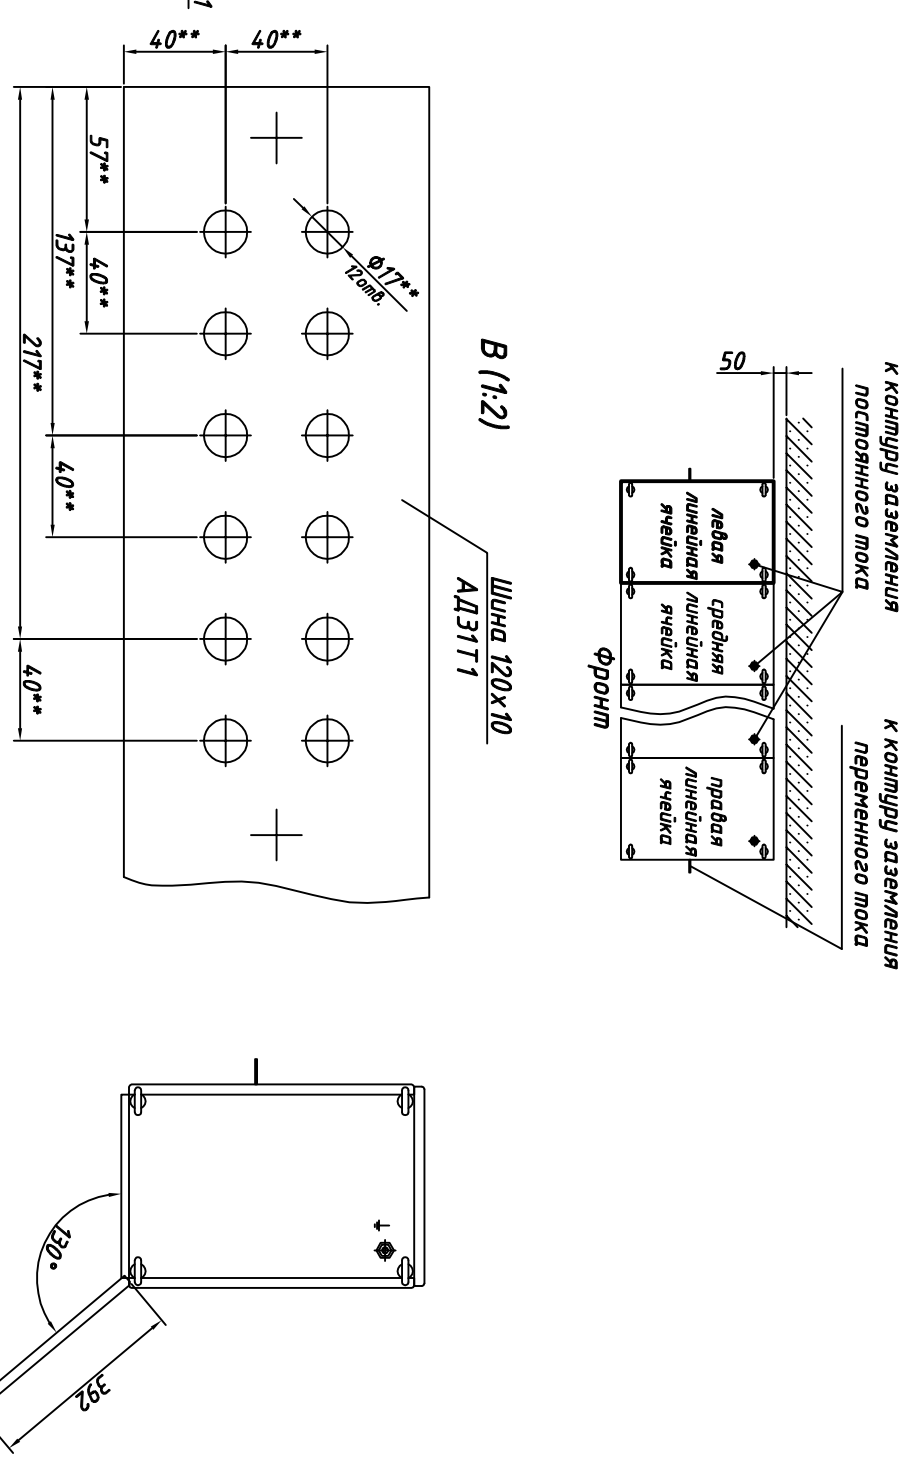

ГАБАРИТНЫЕ, УСТАНОВОЧНЫЕ И ПРИСОЕДИНИТЕЛЬНЫЕ РАЗМЕРЫ ШКАФА РУОШМ - 600А УХЛ4* (Левая ячейка. Масштаб 1:10)

С (1:2)

А (1:10)

В (1:2)

Д (1:4) исполнение 1

Д (1:4) исполнение 2

1. * Установочные размеры.
2. ** Размеры согласовываются с заказчиком. Отверстия подготовлены под установку наконечников НО-300-1, НО-400-1, НО-500-1 или НО-800.
3. Тип наконечника, количество и сечение кабелей согласовываются с заказчиком.
4. Глубина и ширина кабельного канала зависит от марки и сечения присоединяемого кабеля.
5. Шкаф представлен, как левая линейная ячейка.