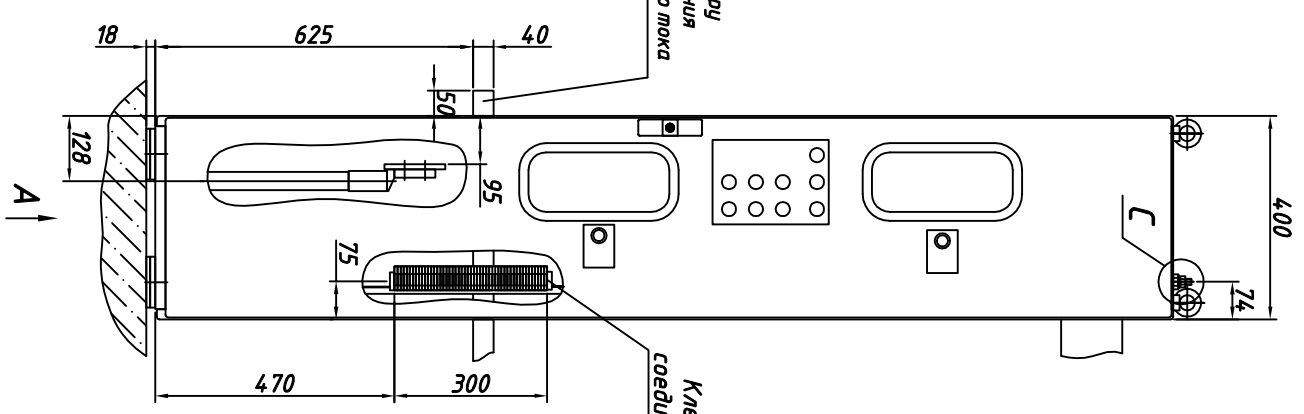

ГАБАРИТНЫЕ, УСТАНОВОЧНЫЕ И ПРИСОЕДИНИТЕЛЬНЫЕ РАЗМЕРЫ ШКАФА РУОШМ - 600А УХЛ4* (Левая ячейка. Масштаб 1:10)

С (1:2)

А (1:10)

В (1:2)

Д (1:4) исполнение 1

Д (1:4) исполнение 2

1. * Установочные размеры.
2. ** Размеры согласовываются с заказчиком. Отверстия подготовлены под установку наконечников НО-300-1, НО-400-1, НО-500-1 или НО-800.
3. Тип наконечника, количество и сечение кабелей согласовываются с заказчиком.
4. Глубина и ширина кабельного канала зависит от марки и сечения присоединяемого кабеля.
5. Шкаф представлен, как левая линейная ячейка.